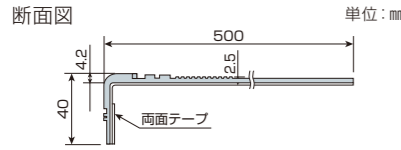

RA ステップ6W

規格

- 品種：遮音・防滑性階段用床材
- 寸法：奥行500mm×巾910mm/1,200mm・段鼻厚さ4.2mm 踏み面厚さ2.5mm
- 梱包：7枚 (付属品：タキボンド#650)
※巾特注品はサイズによって梱包枚数が異なります。
- 色数：7色
- 段鼻アール：5R/10R

寸法図

※RAステップ6Wの巾は、900タイプは910mm、1200タイプは1,200mmとなります。

価格(材料価格・税別)