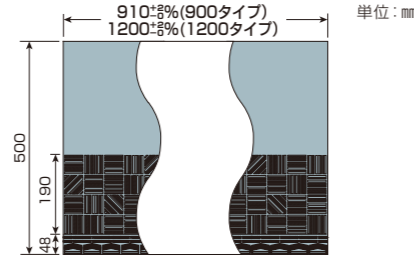

RA ステップ6W

規格

- 品種：遮音・防滑性階段用床材
- 寸法：奥行500mm×巾910mm/1,200mm・段鼻厚さ4.2mm 踏み面厚さ2.5mm
- 梱包：7枚 (付属品：タキボンド#650)
※巾特注品はサイズによって梱包枚数が異なります。
- 色数：7色
- 段鼻アール：5R/10R

寸法図

※RAステップ6Wの巾は、900タイプは910mm、1200タイプは1,200mmとなります。

価格(材料価格・税別)

巾	1ケース/7枚	1枚当り
900タイプ	41,300円	5,900円
1200タイプ	55,300円	7,900円

受注条件

標準巾	900・1200タイプ 各5枚以上から対応いたします。
特注巾	800～2000タイプ(900・1200以外) 各10枚以上でお願いいたします。 納期4週間

Revolutionary Achievement 階段用床材の正統進化形

防滑性階段用床材のパイオニアが導き出した卓越の進化