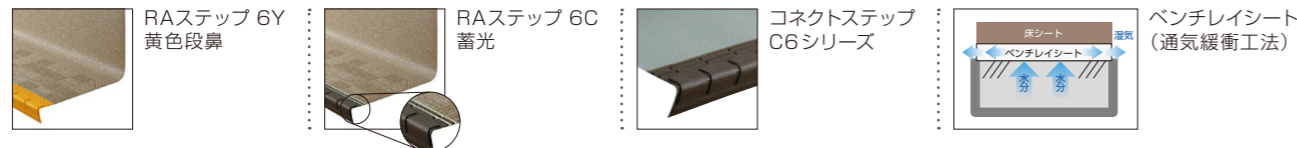

関連情報

※柄合わせはできません。ご了承ください。 ※製品写真の色調は実物と多少異なることがあります。