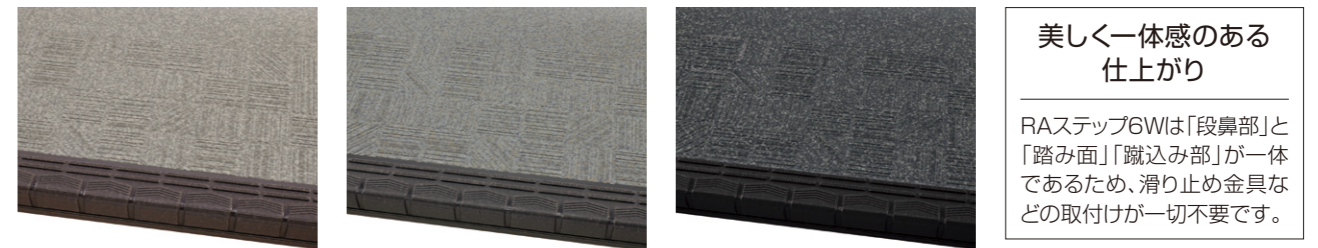

進化の形は意匠性とメンテナンス機能。見る角度、光の当たる角度で床面の表情が無限に変化するRAの意匠を採用し、様々なメンテナンス機能をもつクロスネット処理を階段用床材として初採用。進化の証RAの冠にふさわしい新しいタキステップが生活を足元から支えます。

6W-885

関連情報

※柄合わせはできません。ご了承ください。 ※製品写真の色調は実物と多少異なることがあります。

タキシール#600(端部処理)	U-881	タキシール#600(端部処理)	U-885	タキシール#600(端部処理)	U-813	タキシール#600(端部処理)	U-883
廊下・踊り場用シート (エンボス柄・色同じ)	RA-881	廊下・踊り場用シート (エンボス柄・色同じ)	RA-885	廊下・踊り場用シート (エンボス柄・色同じ)	RA-882	廊下・踊り場用シート (エンボス柄・色同じ)	RA-883
色調対応シート (エンボス柄ちがう・色同じ)	QA-881 SA-881 BA-881	色調対応シート (エンボス柄ちがう・色同じ)	QA-885 SA-885	色調対応シート (エンボス柄ちがう・色同じ)	-	色調対応シート (エンボス柄ちがう・色同じ)	QA-883 SA-883
溶接棒(踊り場との継目処理)	Y-837	溶接棒(踊り場との継目処理)	Y-825	溶接棒(踊り場との継目処理)	Y-854	溶接棒(踊り場との継目処理)	Y-841
ステップドレーン	SD-885	ステップドレーン	SD-885	ステップドレーン	SD-883	ステップドレーン	SD-883