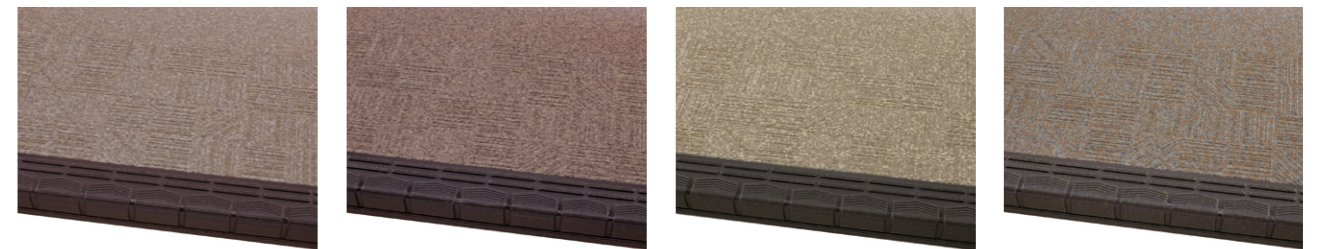

進化の形は意匠性とメンテナンス機能。見る角度、光の当たる角度で床面の表情が無限に変化するRAの意匠を採用し、様々なメンテナンス機能をもつクロスネット処理を階段用床材として初採用。進化の証RAの冠にふさわしい新しいタキステップが生活を足元から支えます。

6W-885

関連情報

※柄合わせはできません。ご了承ください。 ※製品写真の色調は実物と多少異なることがあります。

タキシール#600(端部処理)	U-881	タキシール#600(端部処理)	U-885	タキシール#600(端部処理)	U-813	タキシール#600(端部処理)	U-883
廊下・踊り場用シート (エンボス柄・色同じ)	RA-881	廊下・踊り場用シート (エンボス柄・色同じ)	RA-885	廊下・踊り場用シート (エンボス柄・色同じ)	RA-882	廊下・踊り場用シート (エンボス柄・色同じ)	RA-883
色調対応シート (エンボス柄ちがう・色同じ)	QA-881 SA-881 BA-881	色調対応シート (エンボス柄ちがう・色同じ)	QA-885 SA-885	色調対応シート (エンボス柄ちがう・色同じ)	-	色調対応シート (エンボス柄ちがう・色同じ)	QA-883 SA-883
溶接棒(踊り場との継目処理)	Y-837	溶接棒(踊り場との継目処理)	Y-825	溶接棒(踊り場との継目処理)	Y-854	溶接棒(踊り場との継目処理)	Y-841
ステップドレーン	SD-885	ステップドレーン	SD-885	ステップドレーン	SD-883	ステップドレーン	SD-883