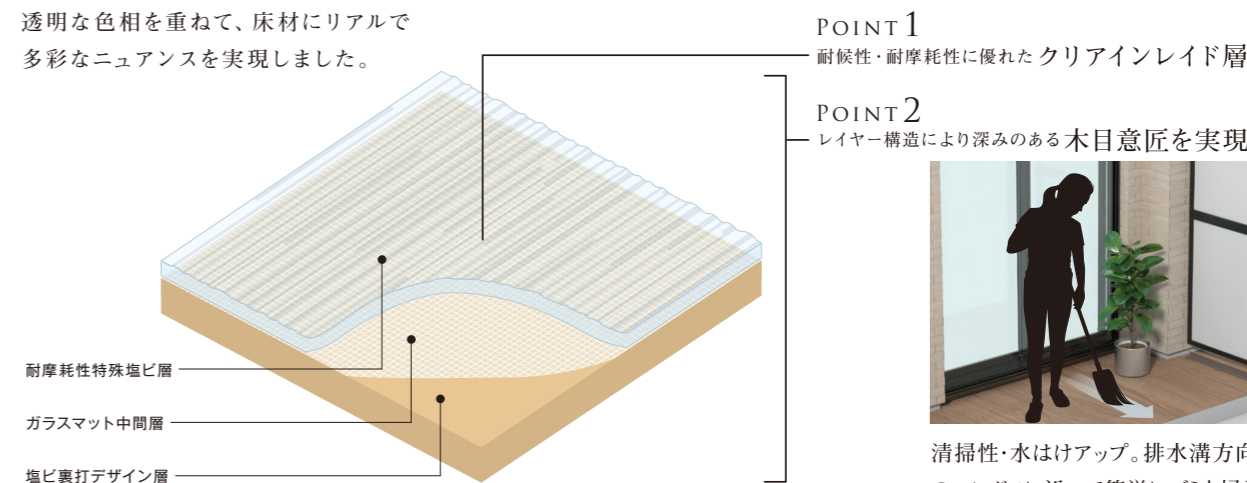

## インレイド構造が大幅進化「クリアインレイド構造」

透明な色相を重ねて、床材にリアルで多彩なニュアンスを実現しました。

POINT 1  
耐候性・耐摩耗性に優れたクリアインレイド層

POINT 2  
レイヤー構造により深みのある木目意匠を実現

清掃性・水はけアップ。排水溝方向のエンボスに沿って簡単にゴミを掃き出せます。