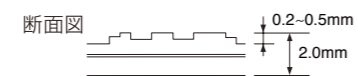

防滑性ビニル床シート

室内との一体感と機能を両立したエンボスと深みのある意匠が特長の木目調床材

WB

タキストロン
バルコニーシート
バルコニー専用

NEW

受注生産品

規格

- 品種：防滑性ビニル床シート
- JIS種類表示：複層ビニル床シート FS
- 寸法：巾1,820mm×長さ10m・厚さ2.0mm
- 色数：4色
- ※特注巾・色につきましては別途お問い合わせください。

適合

- 公共住宅建設工事共通仕様書

寸法図

価格(材料価格・税別)

巾	定尺巾1m当り	1㎡当り
1,820mm	7,560円	4,150円

受注条件

数量	各色500㎡以上
納期	お問い合わせください。

関連情報

※柄合わせはできません。ご了承ください。 ※製品写真の色調は実物と多少異なることがあります。

WB-001

溶接棒	Y-314
タキシール#600	U-303

WB-002

溶接棒	Y-211
タキシール#600	U-202

WB-003

溶接棒	Y-864
タキシール#600	U-805

WB-004

溶接棒	Y-825
タキシール#600	U-885

FEATURES [クリアインレイド構造の特長]

インレイド構造が大幅進化「クリアインレイド構造」

透明な色相を重ねて、床材にリアルで多彩なニュアンスを実現しました。

POINT 1
耐候性・耐摩耗性に優れたクリアインレイド層

POINT 2
レイヤー構造により深みのある木目意匠を実現

清掃性・水はけアップ。排水溝方向のエンボスに沿って簡単にゴミを掃き出せます。

FEATURES

- お部屋のフローリングと統一感のある木目デザインで、バルコニーをコーディネート。
- インレイド構造の進化により、自然な木質感を実現した高い意匠性。
- 木目表面の凹凸を再現したエンボスは、掃除のしやすさ、水はけの良さをコントロール。
- フローリングに合わせやすい4色展開。(ライトブラウン/ミディアムブラウン×2色/ダークブラウン)

※柄合わせはできません。ご了承ください。 ※製品写真の色調は実物と多少異なることがあります。