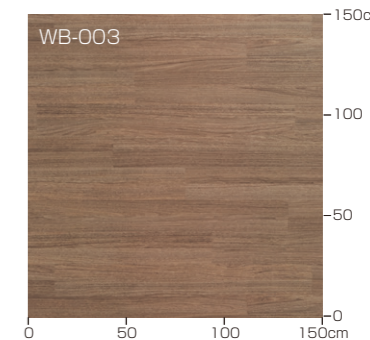

防滑性ビニル床シート

室内との一体感と機能を両立したエンボスと深みのある意匠が特長の木目調床材

WB

タキストロン
バルコニーシート
バルコニー専用

NEW

受注生産品

規格

- 品種：防滑性ビニル床シート
- JIS種類表示：複層ビニル床シート FS
- 寸法：巾1,820mm×長さ10m・厚さ2.0mm
- 色数：4色
- ※特注巾・色につきましては別途お問い合わせください。

適合

- 公共住宅建設工事共通仕様書

寸法図

価格(材料価格・税別)

巾	定尺巾1m当り	1㎡当り
1,820mm	7,560円	4,150円

受注条件

数量	各色500㎡以上
納期	お問い合わせください。

関連情報

※柄合わせはできません。ご了承ください。 ※製品写真の色調は実物と多少異なることがあります。

WB-001

溶接棒	Y-314
タキシール#600	U-303

WB-002

溶接棒	Y-211
タキシール#600	U-202

WB-003

溶接棒	Y-864
タキシール#600	U-805

WB-004

溶接棒	Y-825
タキシール#600	U-885

FEATURES [クリアインレイド構造の特長]

インレイド構造が大幅進化「クリアインレイド構造」

透明な色相を重ねて、床材にリアルで多彩なニュアンスを実現しました。

POINT 1
耐候性・耐摩耗性に優れたクリアインレイド層

POINT 2
レイヤー構造により深みのある木目意匠を実現

清掃性・水はけアップ。排水溝方向のエンボスに沿って簡単にゴミを掃き出せます。

FEATURES

- お部屋のフローリングと統一感のある木目デザインで、バルコニーをコーディネート。
- インレイド構造の進化により、自然な木質感を実現した高い意匠性。
- 木目表面の凹凸を再現したエンボスは、掃除のしやすさ、水はけの良さをコントロール。
- フローリングに合わせやすい4色展開。(ライトブラウン/ミディアムブラウン×2色/ダークブラウン)

※柄合わせはできません。ご了承ください。 ※製品写真の色調は実物と多少異なることがあります。